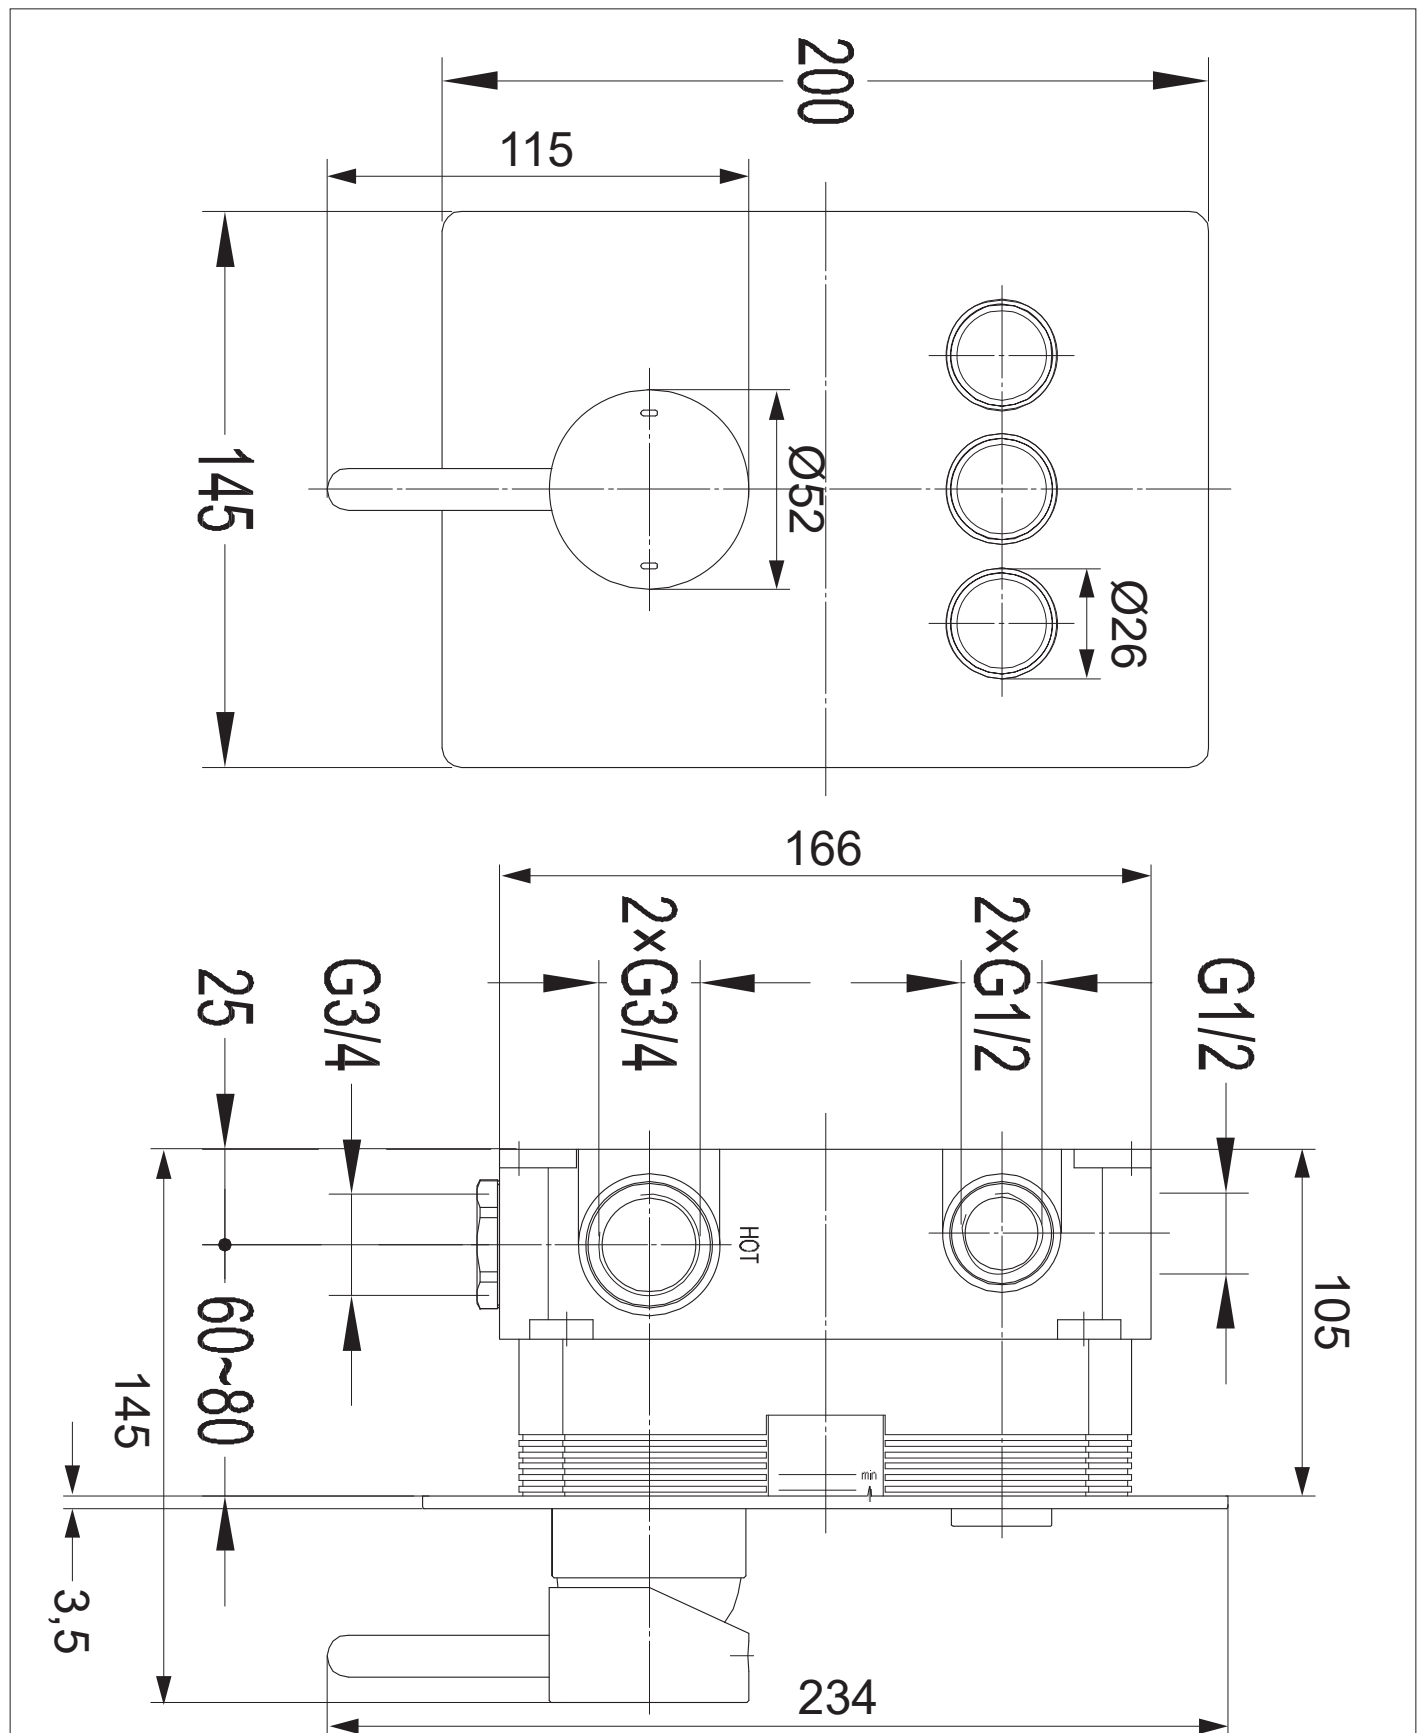

Y1237 GC

PL Rysunek techniczny
EN Technical drawing
DE Technisches zeichen
RU Технический чертёж

OMNIRE

Enjoy home, every day.

* 5 9 0 2 5 3 9 8 1 8 4 3 7 *